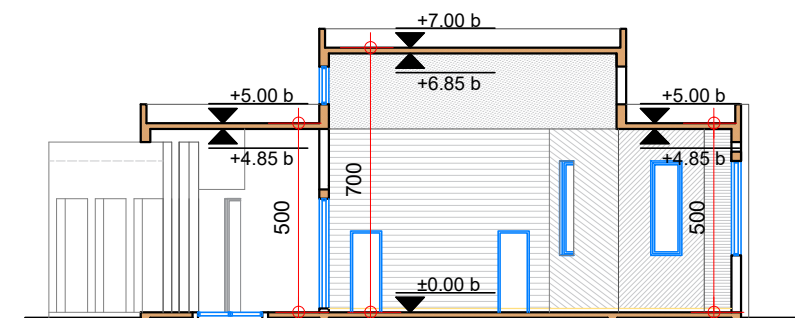

MRTVAČNICA - JUŽNA FASADA

TLOCRT

RAZVIJENI PRESJEK A - A

JUŽNA FASADA - OD TRGA

MRTVAČNICA - POGLED S OPROŠTAJNOG TRGA

SJEVERNA FASADA M 1:200

PRESJEK D - D M 1:200

ISTOČNA FASADA M 1:200

ZAPADNA FASADA M 1:200

PRESJEK B - B M 1:200

PRESJEK C - C M 1:200