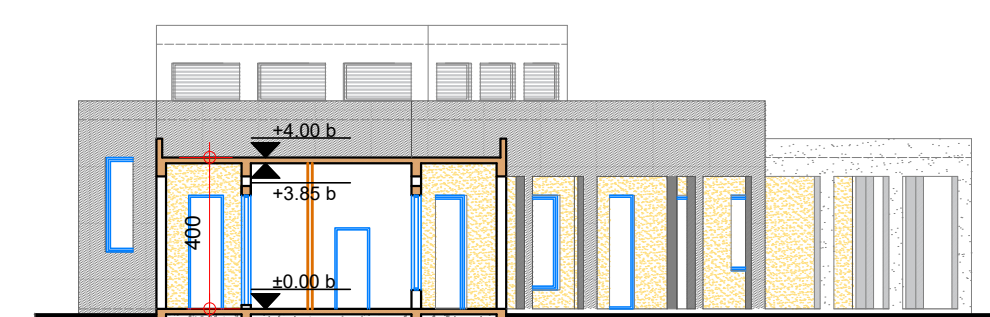

MRTVAČNICA - JUŽNA FASADA

TLOCRT

RAZVIJENI PRESJEK A - A

JUŽNA FASADA - OD TRGA

MRTVAČNICA - POGLED S OPROŠTAJNOG TRGA

SJEVERNA FASADA M 1:200

PRESJEK D - D M 1:200

ISTOČNA FASADA M 1:200

ZAPADNA FASADA M 1:200

PRESJEK B - B M 1:200

PRESJEK C - C M 1:200