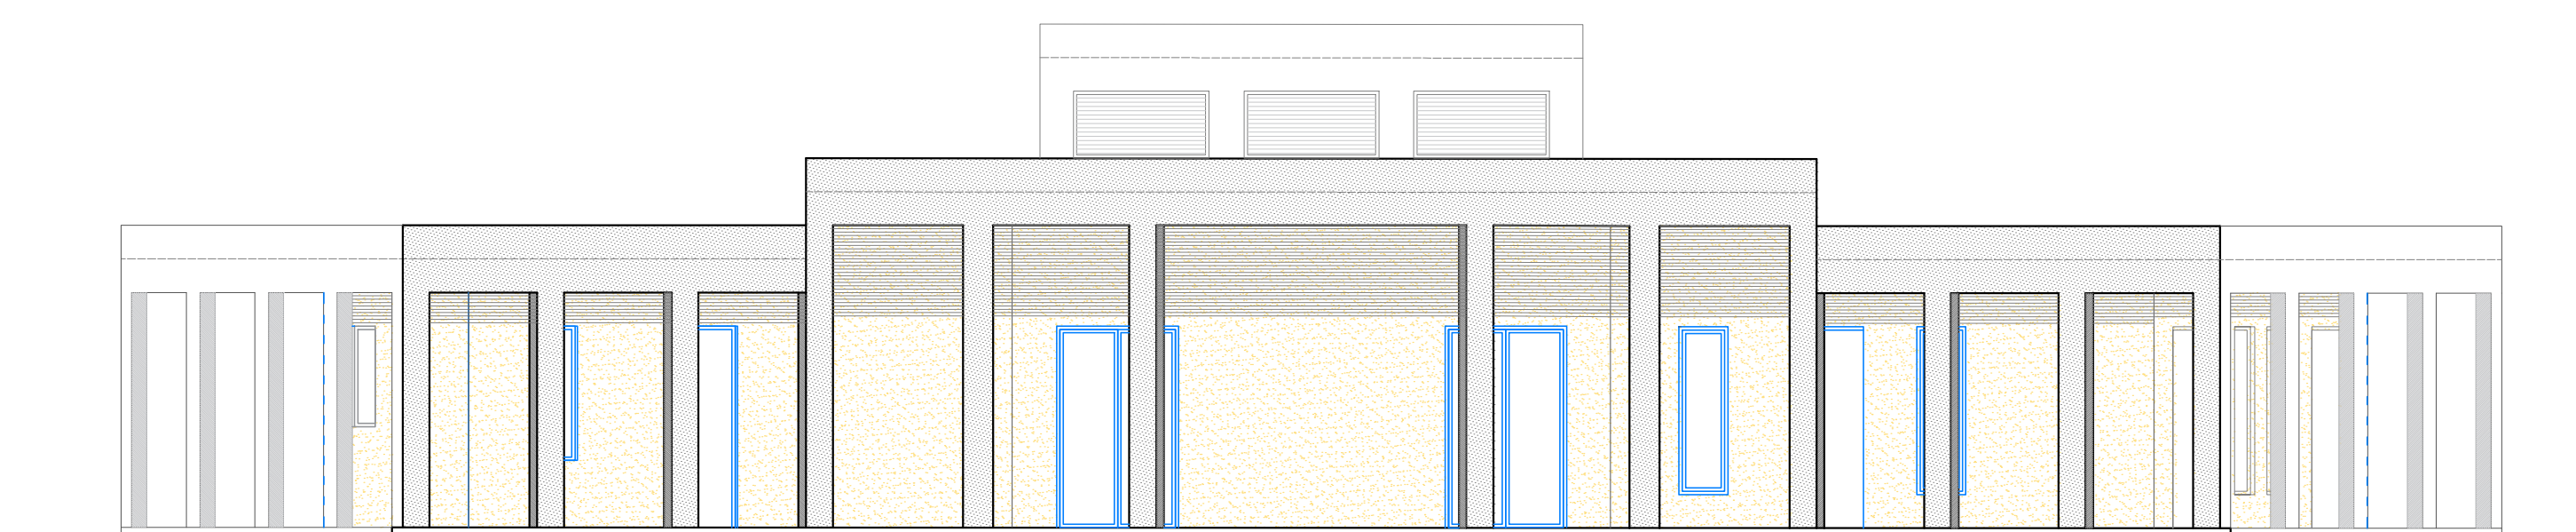

MRTVAČNICA - JUŽNA FASADA

TLOCRT

RAZVIJENI PRESJEK A - A

JUŽNA FASADA - OD TRGA

MRTVAČNICA - POGLED S OPROŠTAJNOG TRGA

SJEVERNA FASADA M 1:200

PRESJEK D - D M 1:200

ISTOČNA FASADA M 1:200

ZAPADNA FASADA M 1:200

PRESJEK B - B M 1:200

PRESJEK C - C M 1:200