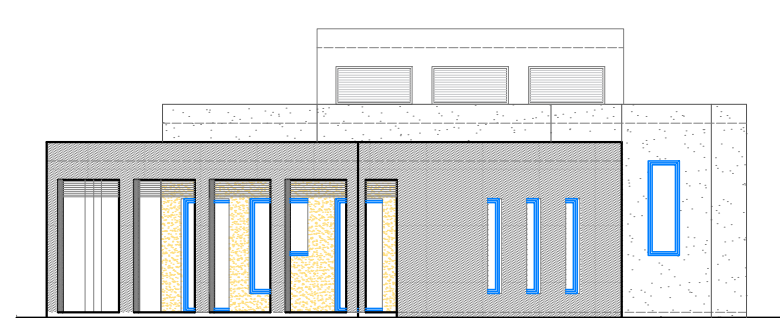

MRTVAČNICA - JUŽNA FASADA

TLOCRT

RAZVIJENI PRESJEK A - A

JUŽNA FASADA - OD TRGA

MRTVAČNICA - POGLED S OPROŠTAJNOG TRGA

SJEVERNA FASADA M 1:200

PRESJEK D - D M 1:200

ISTOČNA FASADA M 1:200

ZAPADNA FASADA M 1:200

PRESJEK B - B M 1:200

PRESJEK C - C M 1:200