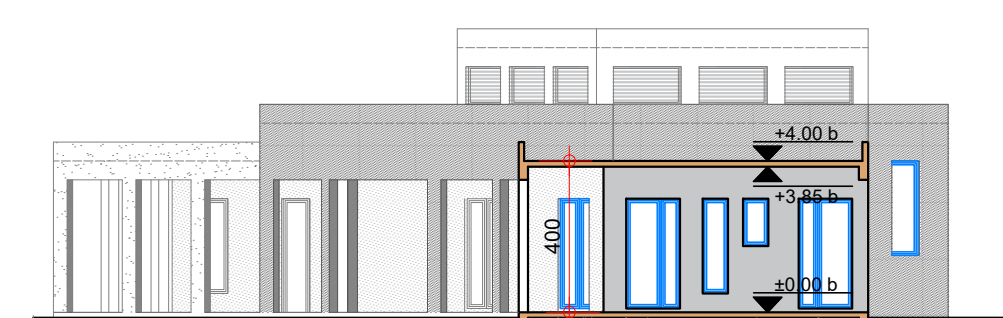

MRTVAČNICA - JUŽNA FASADA

TLOCRT

RAZVIJENI PRESJEK A - A

JUŽNA FASADA - OD TRGA

MRTVAČNICA - POGLED S OPROŠTAJNOG TRGA

SJEVERNA FASADA M 1:200

PRESJEK D - D M 1:200

ISTOČNA FASADA M 1:200

ZAPADNA FASADA M 1:200

PRESJEK B - B M 1:200

PRESJEK C - C M 1:200