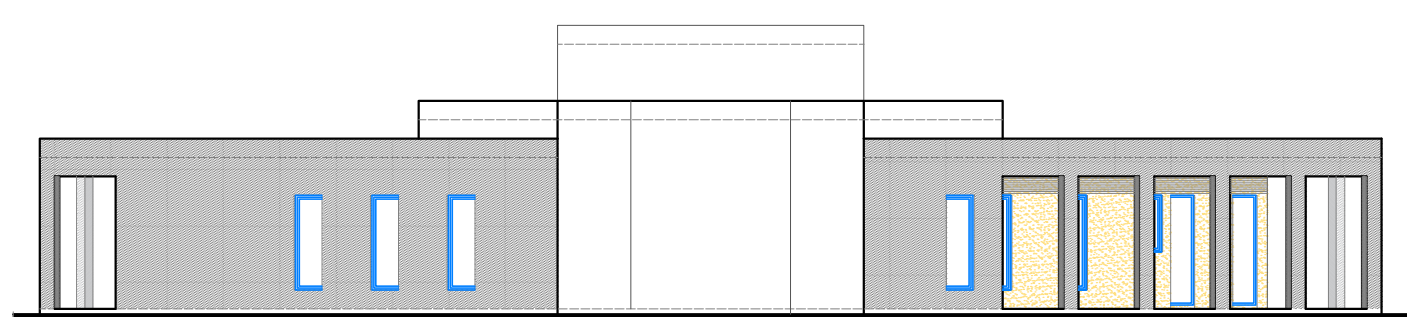

MRTVAČNICA - JUŽNA FASADA

TLOCRT

RAZVIJENI PRESJEK A - A

JUŽNA FASADA - OD TRGA

MRTVAČNICA - POGLED S OPROŠTAJNOG TRGA

SJEVERNA FASADA M 1:200

PRESJEK D - D M 1:200

ISTOČNA FASADA M 1:200

ZAPADNA FASADA M 1:200

PRESJEK B - B M 1:200

PRESJEK C - C M 1:200