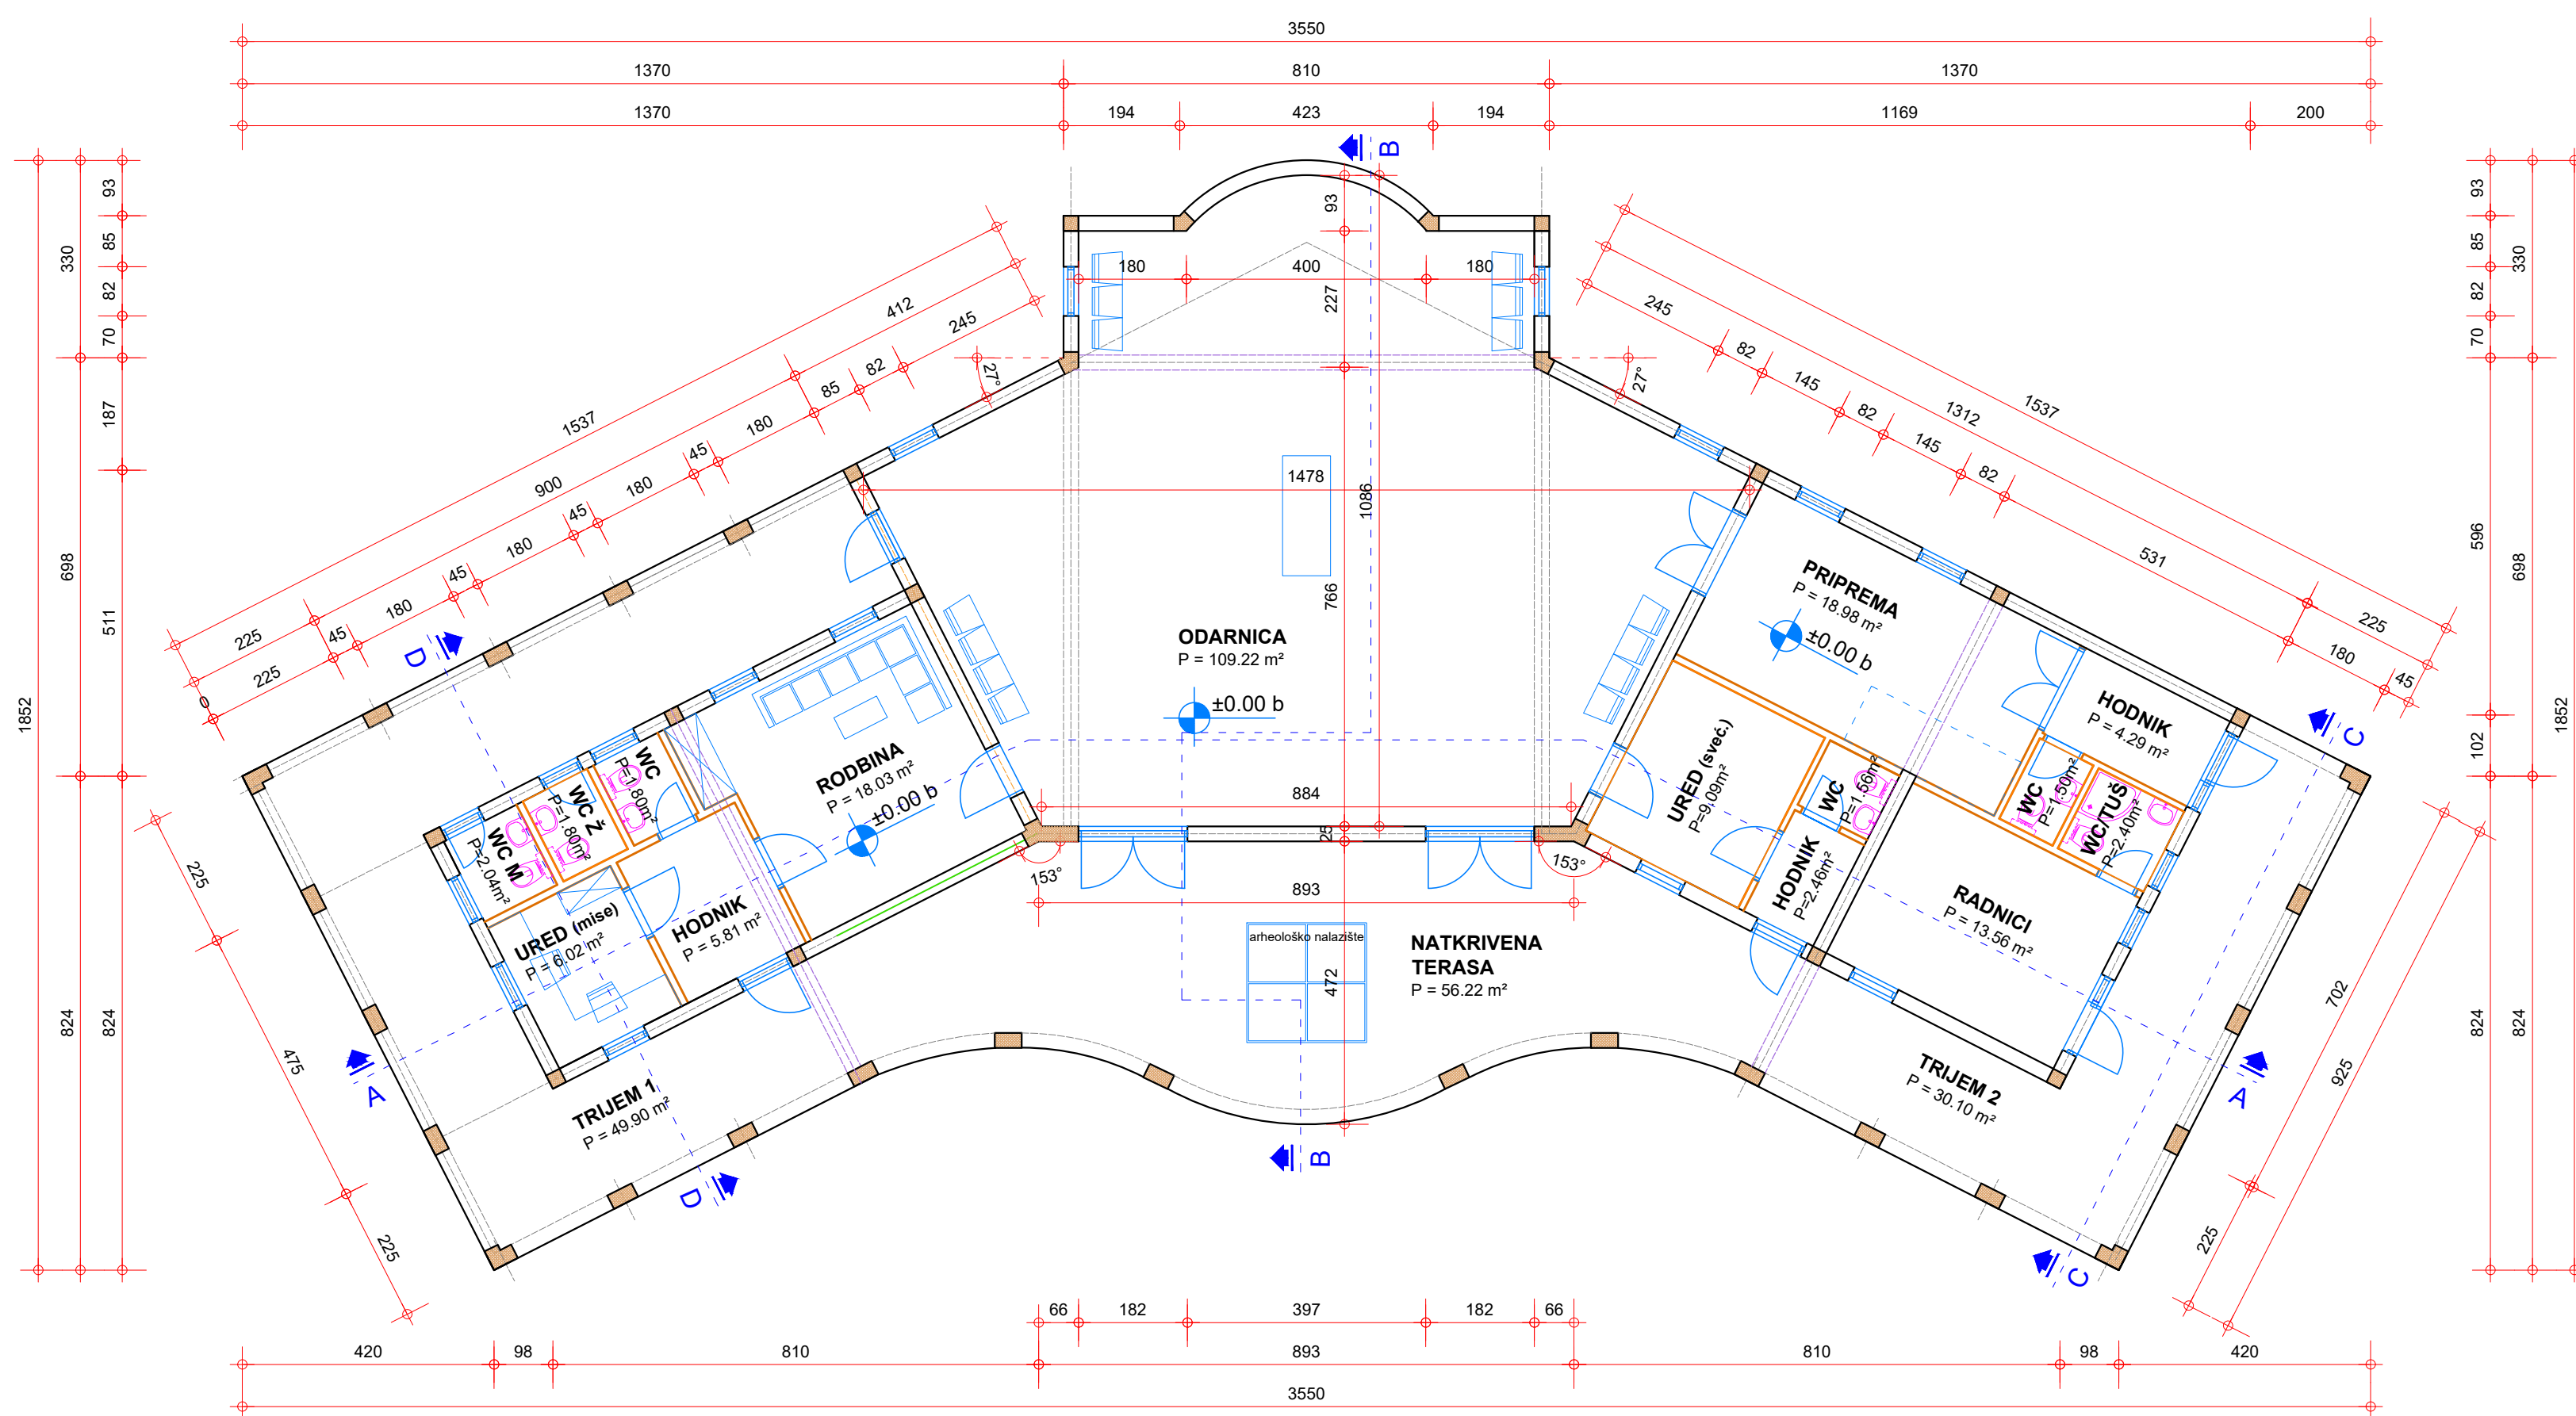

MRTVAČNICA - JUŽNA FASADA

TLOCRT

RAZVIJENI PRESJEK A - A

JUŽNA FASADA - OD TRGA

MRTVAČNICA - POGLED S OPROŠTAJNOG TRGA

SJEVERNA FASADA M 1:200

PRESJEK D - D M 1:200

ISTOČNA FASADA M 1:200

ZAPADNA FASADA M 1:200

PRESJEK B - B M 1:200

PRESJEK C - C M 1:200