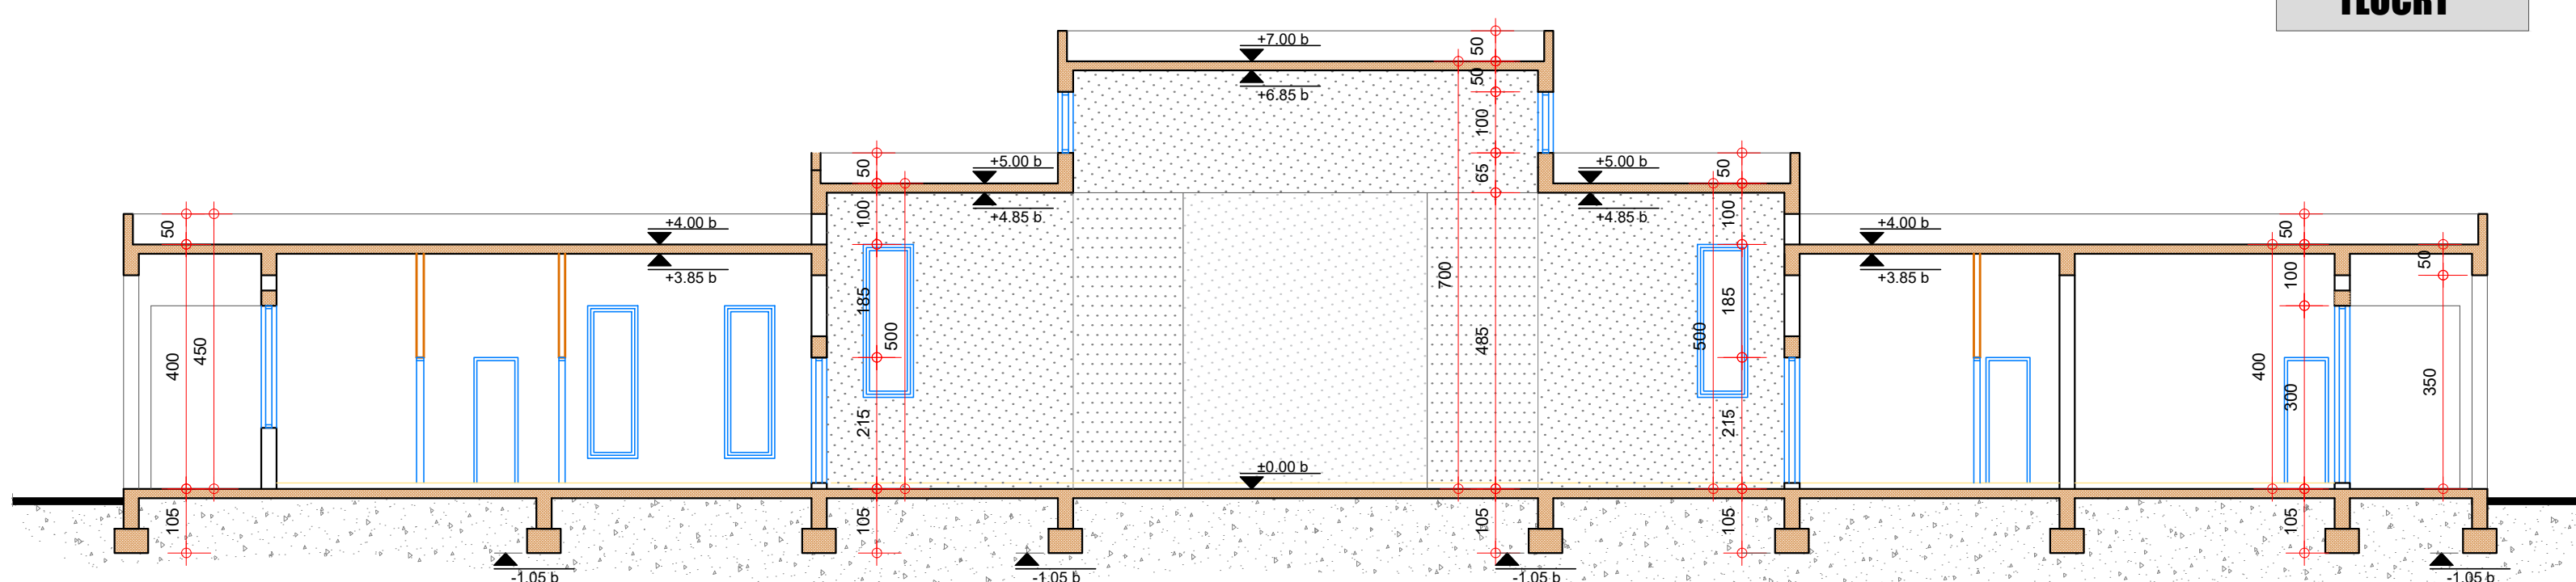

MRTVAČNICA - JUŽNA FASADA

TLOCRT

RAZVIJENI PRESJEK A - A

JUŽNA FASADA - OD TRGA

MRTVAČNICA - POGLED S OPROŠTAJNOG TRGA

SJEVERNA FASADA M 1:200

PRESJEK D - D M 1:200

ISTOČNA FASADA M 1:200

ZAPADNA FASADA M 1:200

PRESJEK B - B M 1:200

PRESJEK C - C M 1:200