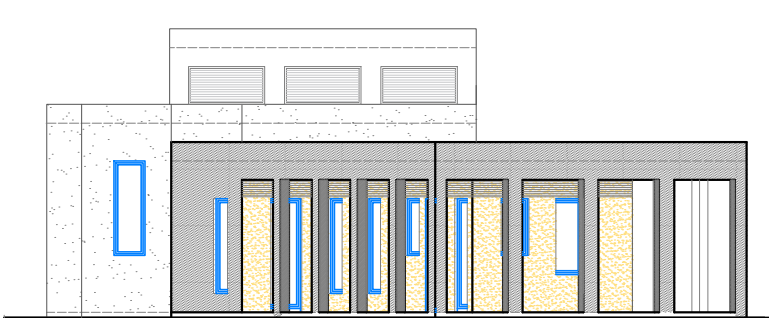

MRTVAČNICA - JUŽNA FASADA

TLOCRT

RAZVIJENI PRESJEK A - A

JUŽNA FASADA - OD TRGA

MRTVAČNICA - POGLED S OPROŠTAJNOG TRGA

SJEVERNA FASADA M 1:200

PRESJEK D - D M 1:200

ISTOČNA FASADA M 1:200

ZAPADNA FASADA M 1:200

PRESJEK B - B M 1:200

PRESJEK C - C M 1:200